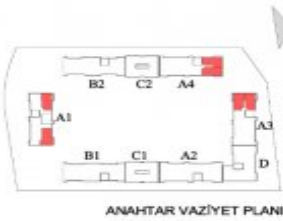

4+1 A-alt kat

GİRİŞ HOLD	13.32 m²
SALON	37.13 m²
MUTFAK	16.70 m²
YATAK ODASI	15.63 m²
BANYO	3.21 m²
WC	4.15 m²
HOL+MERDİVEN	11.53 m²
TERAS	31.50 m²
TOPL. NET ALAN	196.42 m²
TOPL. BRÜT ALAN	227.76 m²
TOPL. SATILABİLİR ALAN	276.86 m²
TAHŞİSLİ TERAS	31.50 m²
DEPO	3.00 m²