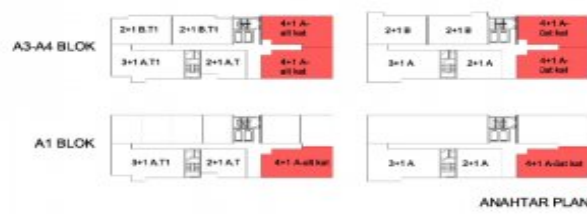

4+1 A-alt kat

GİRİŞ HOLD	13.32 m²
SALON	37.13 m²
MUTFAK	16.70 m²
YATAK ODASI	15.63 m²
BANYO	3.21 m²
WC	4.15 m²
HOL+MERDİVEN	11.53 m²
TERAS	31.50 m²
TOPL. NET ALAN	196.42 m²
TOPL. BRÜT ALAN	227.76 m²
TOPL. SATILABİLİR ALAN	276.86 m²
TAHŞİSLİ TERAS	31.50 m²
DEPO	3.00 m²