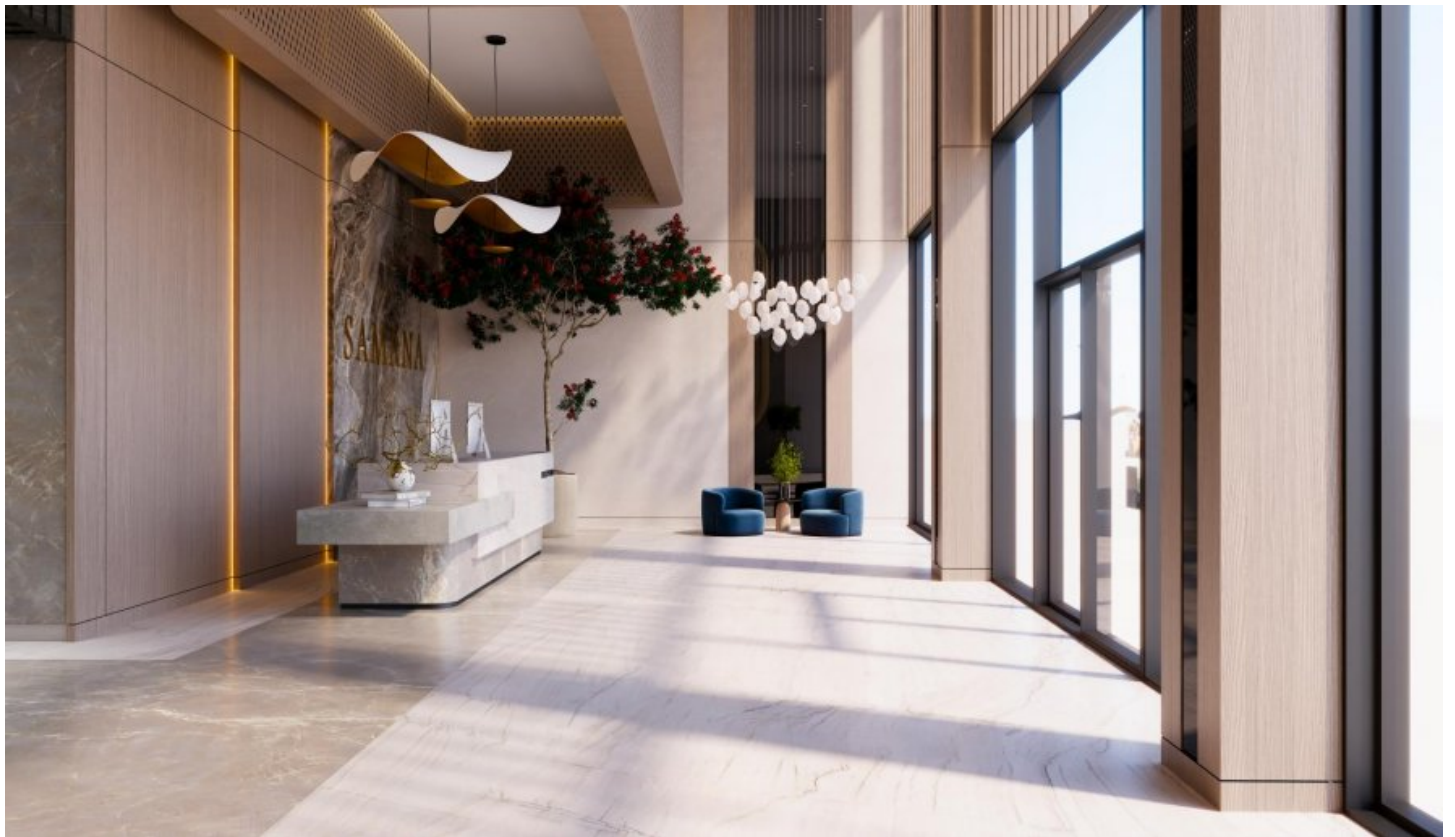

Advert No:f-494589-1190