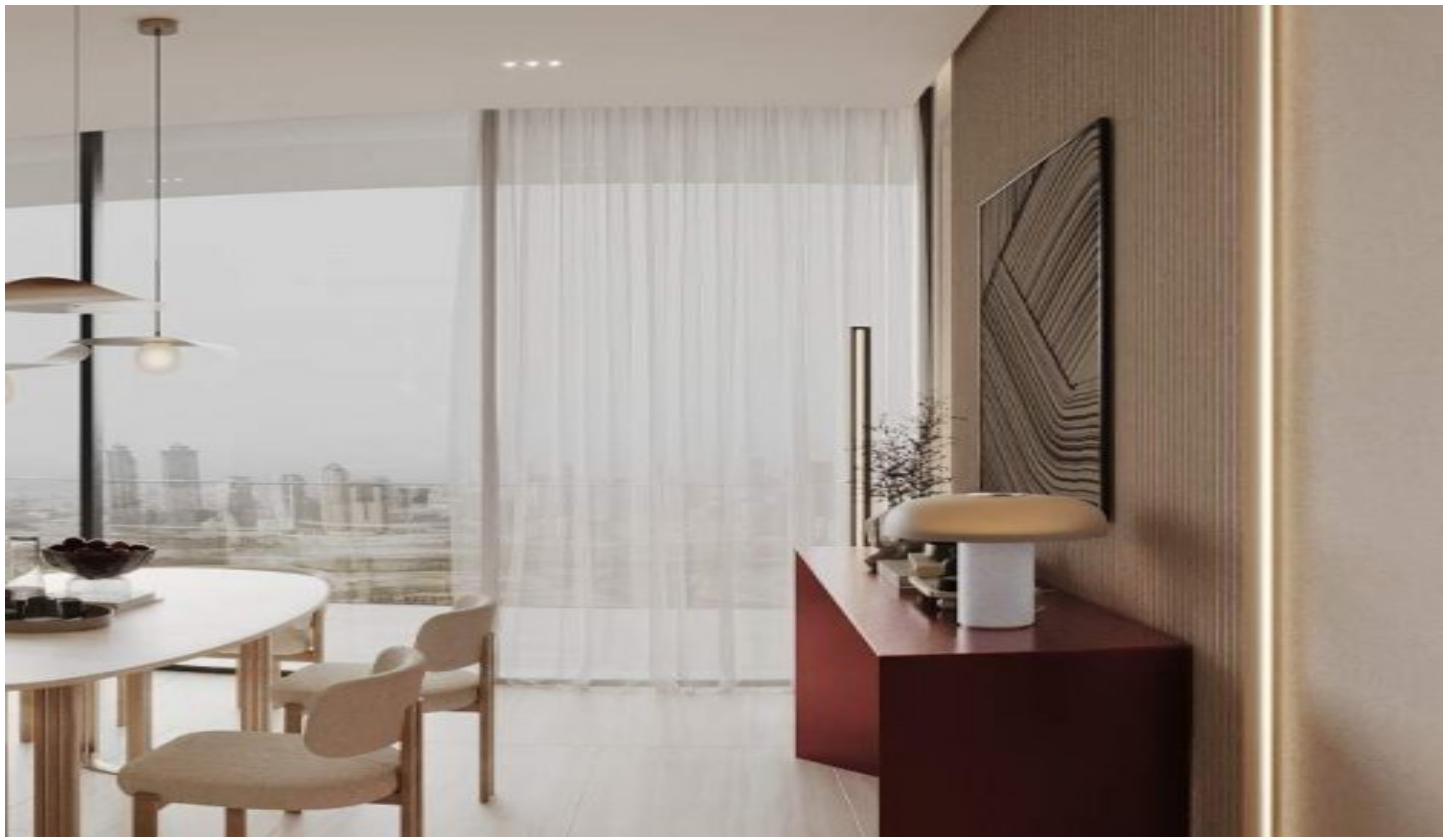

Номер объявления:f-494589-1200