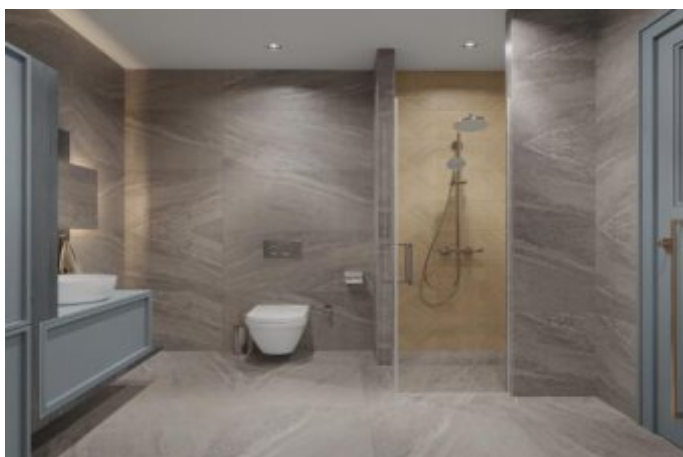

Büyükcemece /

Büyükcemece

34528 , İstanbul

Advert No:f-494589-1217

Advert No:f-494589-1217

Advert No:f-494589-1217

1 ANTRE:	6.80M ²
2 HOL:	5.70M ²
3 HOL:	3.05M ²
4 SALON:	35.25M ²
5 MUTFAK:	17.60M ²
6 YATAK ODASI:	13.70M ²
7 E.YATAK ODASI:	17.90M ²
8 GIY.ODASI:	5.15M ²
9 E.BANYO:	4.05M ²
10 YATAK ODASI:	12.45M ²
11 YATAK ODASI:	11.10M ²
12 BANYO:	6.15M ²
13 WC:	2.45M ²
14 BALKON:	4.35M ²
15 BALKON:	2.60M ²
16 BALKON:	10.75M ²