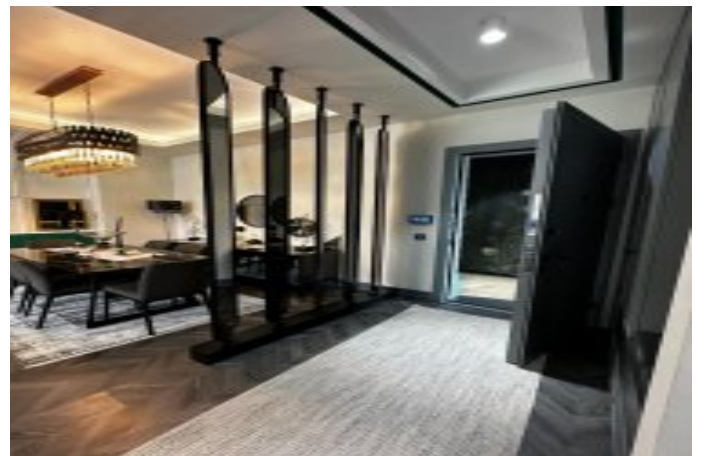

Büyükkçekmece /

Büyükkçekmece

34528 , İstanbul

Advert No:f-494589-1218

Advert No:f-494589-1218

Advert No:f-494589-1218

**4+1 DUBLEKS**

1 ANTRE:	10.70M ²
2 SALON:	37.30M ²
3 MUTFAK:	17.20M ²
4 BANYO:	4.60M ²
5 E.YATAK ODASI:	19.50M ²
6 GİYİNME ODASI:	5.60M ²
7 E.BANYO:	3.85M ²
8 BALKON:	10.10M ²
9 HOL:	9.90M ²
10 BANYO:	4.60M ²
11 DEPO:	1.95M ²
12 YATAK ODASI:	13.95M ²
13 GALERİ BOŞLUĞU:	19.70M ²
14 YATAK ODASI:	17.20M ²
15 E.YATAK ODASI:	19.50M ²
16 GİYİNME ODASI:	5.60M ²
17 E.BANYO:	3.85M ²
18 BALKON:	10.10M ²