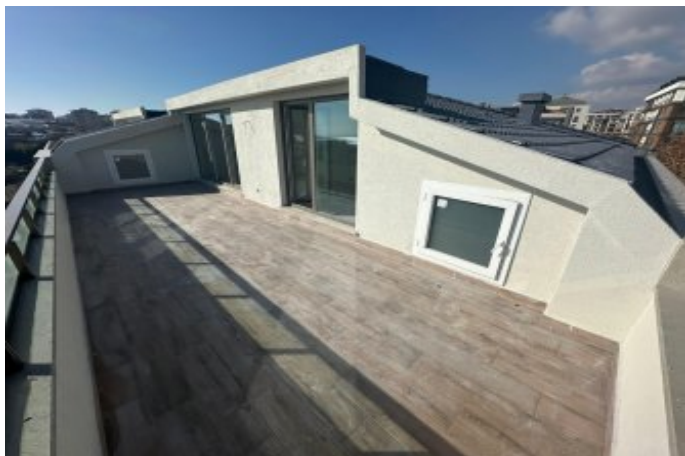

Advert No:f-494589-1221