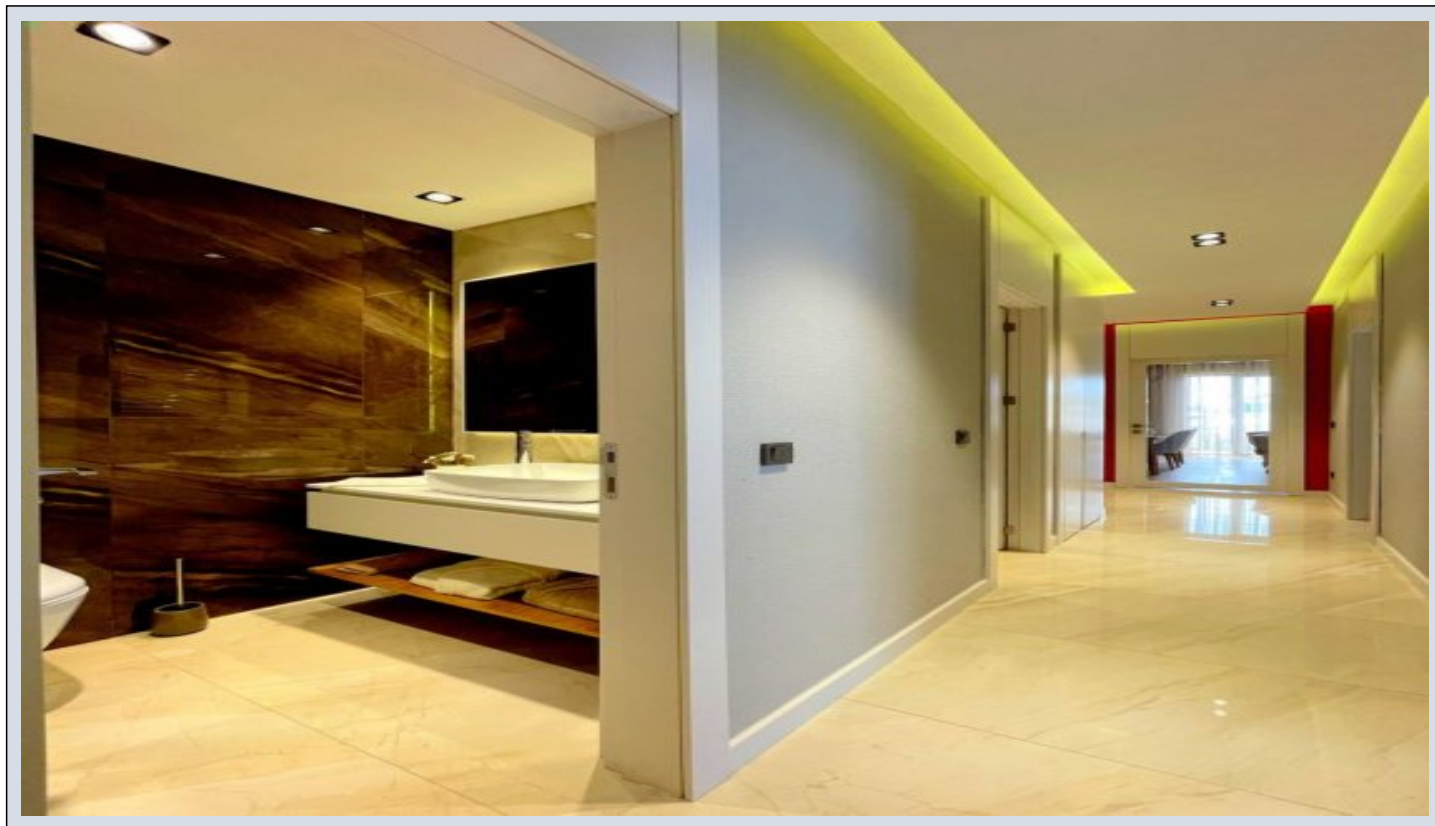

Demir Life - 5+1 Istanbul / Büyükçekmece

1,152,000 \$ | 287 m2 إقش - عبلبل Istanbul / Büyükçekmece

5 : فرغال ددع
1 : نولاصلال ددع
3 : تامامحل ددع
إقش : لكهلل عون
إدللل إلالل : إلالل إلالل
إلالل إلالل : إلالل