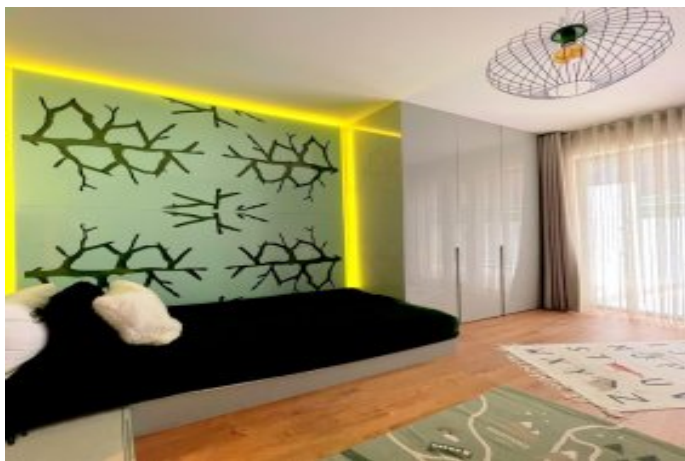

Advert No:f-494589-1237