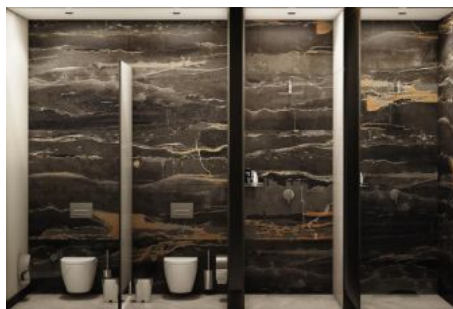

## KARDEN

DAİRE TİPİ	<b>2+1</b>	<b>C1</b>
------------	------------	-----------

Giriş Holü	5,83 m <sup>2</sup>
Salon	24,29 m <sup>2</sup>
Mutfak	9,03 m <sup>2</sup>
Banyo	3,73 m <sup>2</sup>
Koridor	3,07 m <sup>2</sup>
Çamaşır Odası	0,66 m <sup>2</sup>
Yatak Odası	8,74 m <sup>2</sup>
Ebeveyn Yatak Odası	13,58 m <sup>2</sup>
Ebeveyn Banyo	4,38 m <sup>2</sup>
Balkon	2,56 m <sup>2</sup>