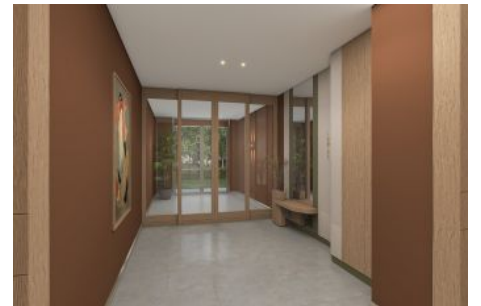

Büyükkçekmece /

Büyükkçekmece

34528 , Istanbul

Advert No:f-494589-1250

Advert No:f-494589-1250

G BLOK / 2.KAT 1+1

NO: 29

1+1	NET
1. SALON+MUTFAK	25,72 m ²
2. ANTRE	2,69 m ²
3. YATAK ODASI	13,31 m ²
4. GYİNME ODASI	4,68 m ²
5. BANYO	3,33 m ²
6. WC	2,04 m ²
7. ÇAMAŞIR ODASI/DOLABI	1,28 m ²
KAPALI NET ALAN	53,05 m²
BALKON	4,80 m²
SATIŞA ESAS BRÜT ALAN	80,43 m²
DEPO TAHSİS	5,21 m²
BRÜT KULLANIM ALAN	85,64 m²