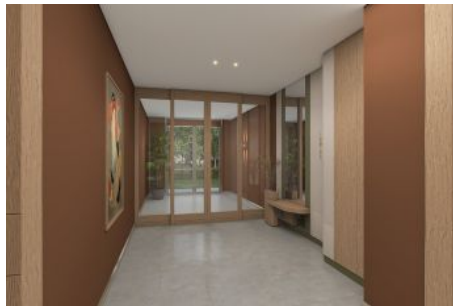

Büyükkçekmece

34528 , Istanbul

Advert No:f-494589-1250

Advert No:f-494589-1250

G BLOK / 2.KAT 1+1

NO: 29

1+1	NET
1. SALON+MUTFAK	25,72 m ²
2. ANTRE	2,69 m ²
3. YATAK ODASI	13,31 m ²
4. GYİNME ODASI	4,68 m ²
5. BANYO	3,33 m ²
6. WC	2,04 m ²
7. ÇAMAŞIR ODASI/DOLABI	1,28 m ²
KAPALI NET ALAN	53,05 m²
BALKON	4,80 m²
SATIŞA ESAS BRÜT ALAN	80,43 m²
DEPO TAHSİS	5,21 m²
BRÜT KULLANIM ALAN	85,64 m²