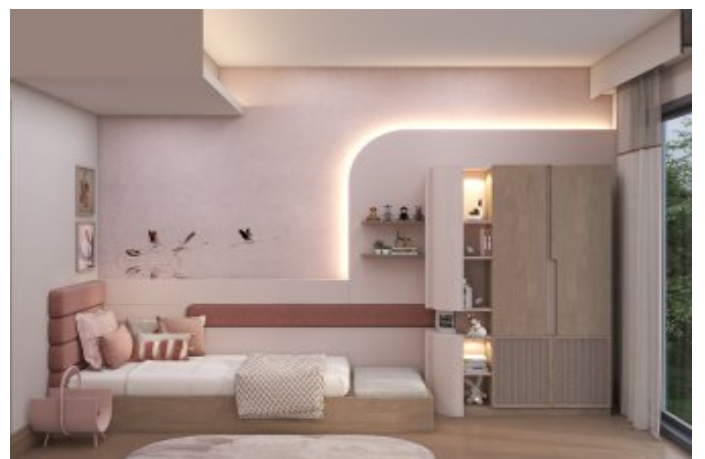

f:494589-1251 نالإل مقرر