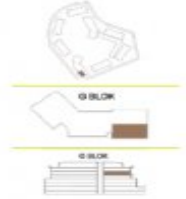

Tüm görsel çizimler konut ve bilgi amaçlıdır. Pasifik GYO projede gerçek görüldüğü değişebilir.