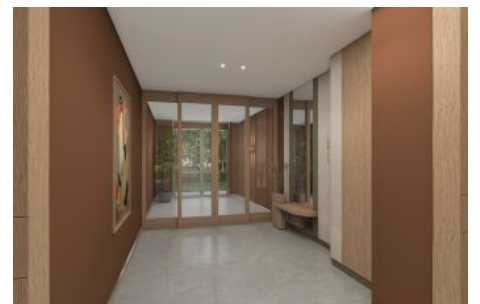

İlan No:f-494589-1252