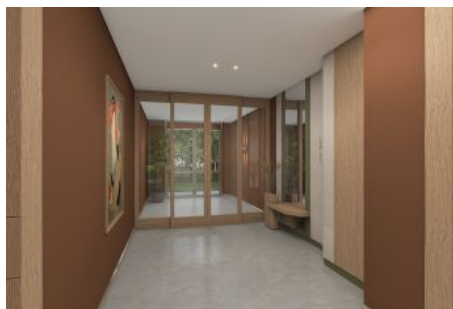

Büyükkçekmece

34528 , Istanbul

Advert No:f-494589-1252

Advert No:f-494589-1252

G BLOK / 3.KAT 3+1 (C)

NO: 41

3+1	NET
1. SALON	35,05 m ²
2. MUTFAK	12,63 m ²
3. ANTRÉ	7,05 m ²
4. KORİDÖR	4,99 m ²
5. EBVEYN YATAK ODASI	21,49 m ²
6. GİYİME ODASI	4,38 m ²
7. YATAK ODASI 1	12,92 m ²
8. YATAK ODASI 2	13,83 m ²
9. EBVEYN BANYO	4,28 m ²
10. BANYO	3,67 m ²
11. ÇAMAŞIR ODASI/DOLABI	0,94 m ²
KAPALI NET ALAN	121,03 m²
BALKON	17,16 m²
SATIŞA ESAS BRÜT ALAN	188,29 m²
DEPO TAHSİS	5,41 m²
BRÜT KULLANIM ALAN	193,70 m²