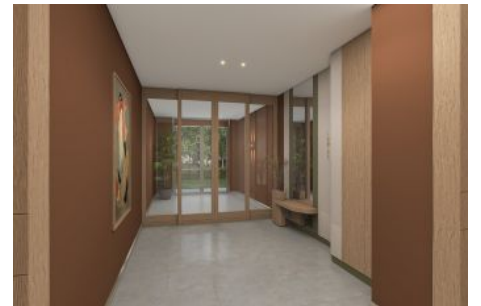

f:494589-1253 نال عإلا مقرر