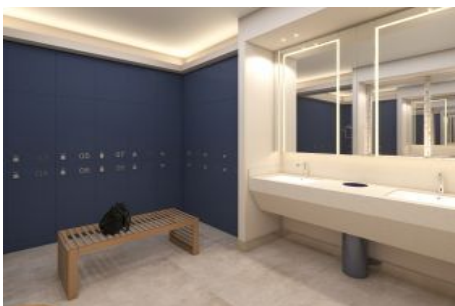

Büyükkçekmece /

Büyükkçekmece

34528 , Istanbul

f:494589-1254 نال عإلا مقرر

**B BLOK / 1.KAT 2,5+1 (C1)**

**NO: 15**

2,5+1	NET
1. SALON	34,74 m <sup>2</sup>
2. ANTRE	8,46 m <sup>2</sup>
3. KORİDOR	5,26 m <sup>2</sup>
4. MUTFAK	13,81 m <sup>2</sup>
5. EBEVEYN YATAK ODASI	13,65 m <sup>2</sup>
6. GİYİME ODASI	3,86 m <sup>2</sup>
7. YATAK ODASI	12,12 m <sup>2</sup>
8. ÇALIŞMA ODASI	8,33 m <sup>2</sup>
9. EBEVEYN BANYO	3,25 m <sup>2</sup>
10. BANYO	3,63 m <sup>2</sup>
11. ÇAMAŞIR ODASI/DOLABI	0,82 m <sup>2</sup>
<b>KAPALI NET ALAN</b>	<b>107,93 m<sup>2</sup></b>
<b>BALKON</b>	<b>11,89 m<sup>2</sup></b>
<b>SATIŞA ESAS BRÜT ALAN</b>	<b>156,02 m<sup>2</sup></b>
<b>DEPO TAHSİS</b>	<b>5,97 m<sup>2</sup></b>
<b>BRÜT KULLANIM ALAN</b>	<b>161,99 m<sup>2</sup></b>