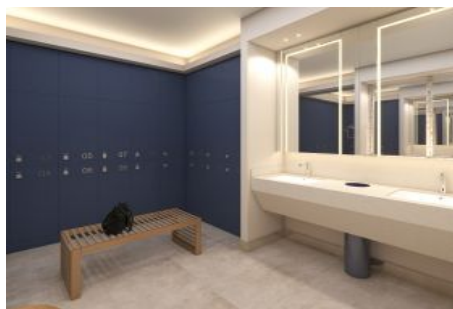

Büyükkçekmece /

Büyükkçekmece

34528 , Istanbul

Advert No:f-494589-1256

Advert No:f-494589-1256

G BLOK / 3.KAT 3,5+1 (C)

NO: 39

3,5+1	NET
1. SALON	35,81 m ²
2. ANTRE	7,54 m ²
3. KORIDOR	8,50 m ²
4. MÜTFAK	12,90 m ²
5. EBEVEYN YATAK ODASI	18,21 m ²
6. GİYİNME ODASI	4,03 m ²
7. YATAK ODASI 1	12,23 m ²
8. YATAK ODASI 2	11,42 m ²
9. YARDIMCI ODASI	4,92 m ²
10. EBEVEYN BANYO	3,74 m ²
11. YARDIMCI ODASI BANYO	2,74 m ²
12. BANYO	4,11 m ²
13. ÇAMAŞIR ODASI/DOLABI	0,60 m ²
KAPALI NET ALAN	125,75 m²
BALKON	14,07 m²
SATIŞA ESAS BRÜT ALAN	193,02 m²
DEPO TAHSİS	9,45 m²
BRÜT KULLANIM ALAN	202,47 m²