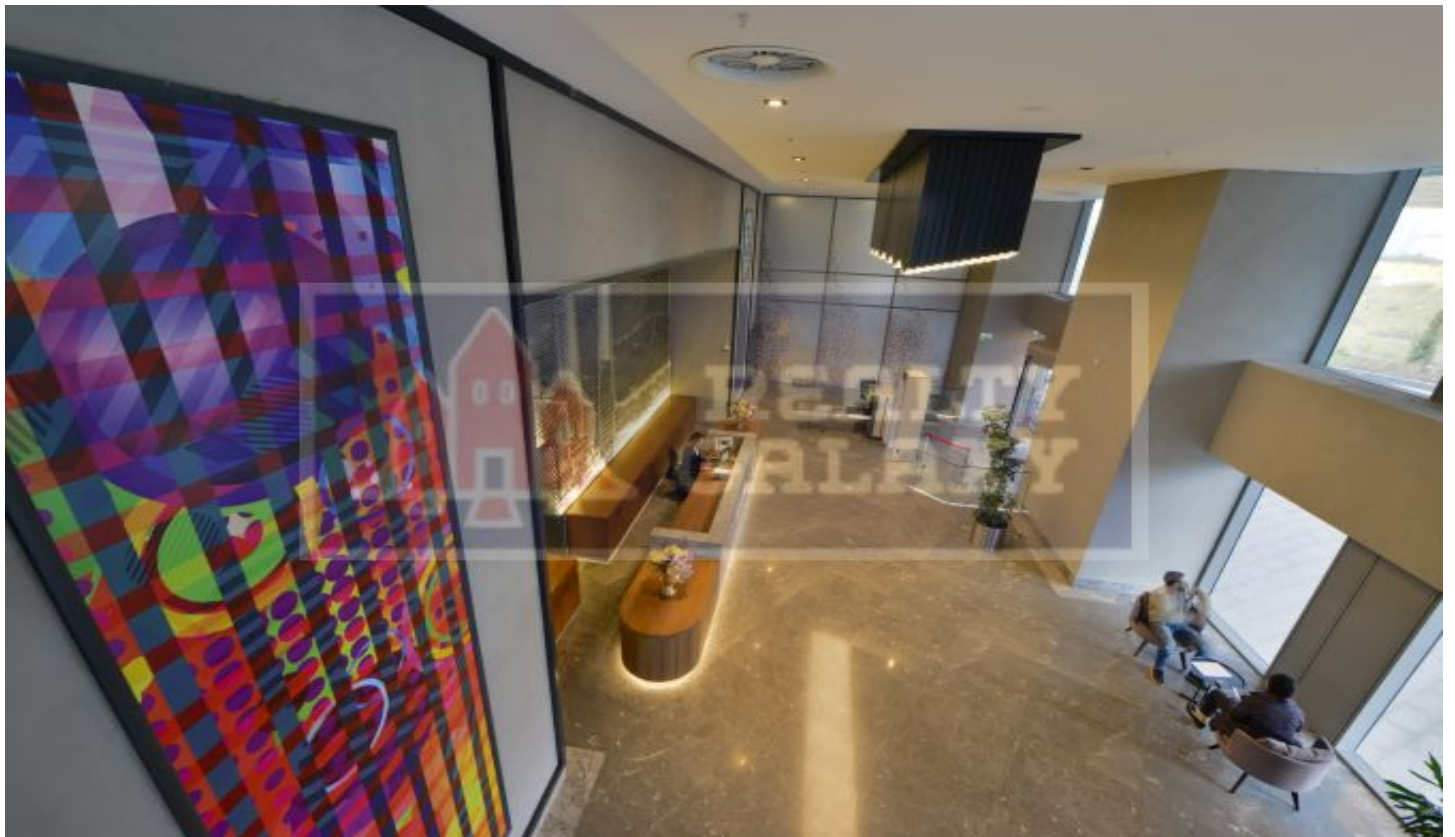

Advert No:f-494589-1303