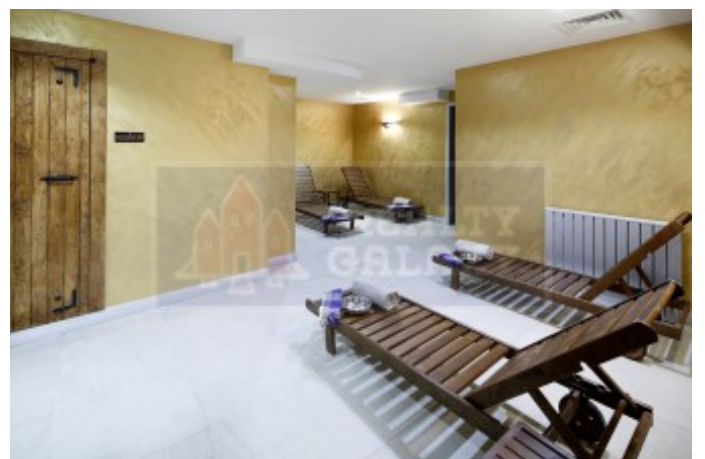

Advert No:f-494589-1306