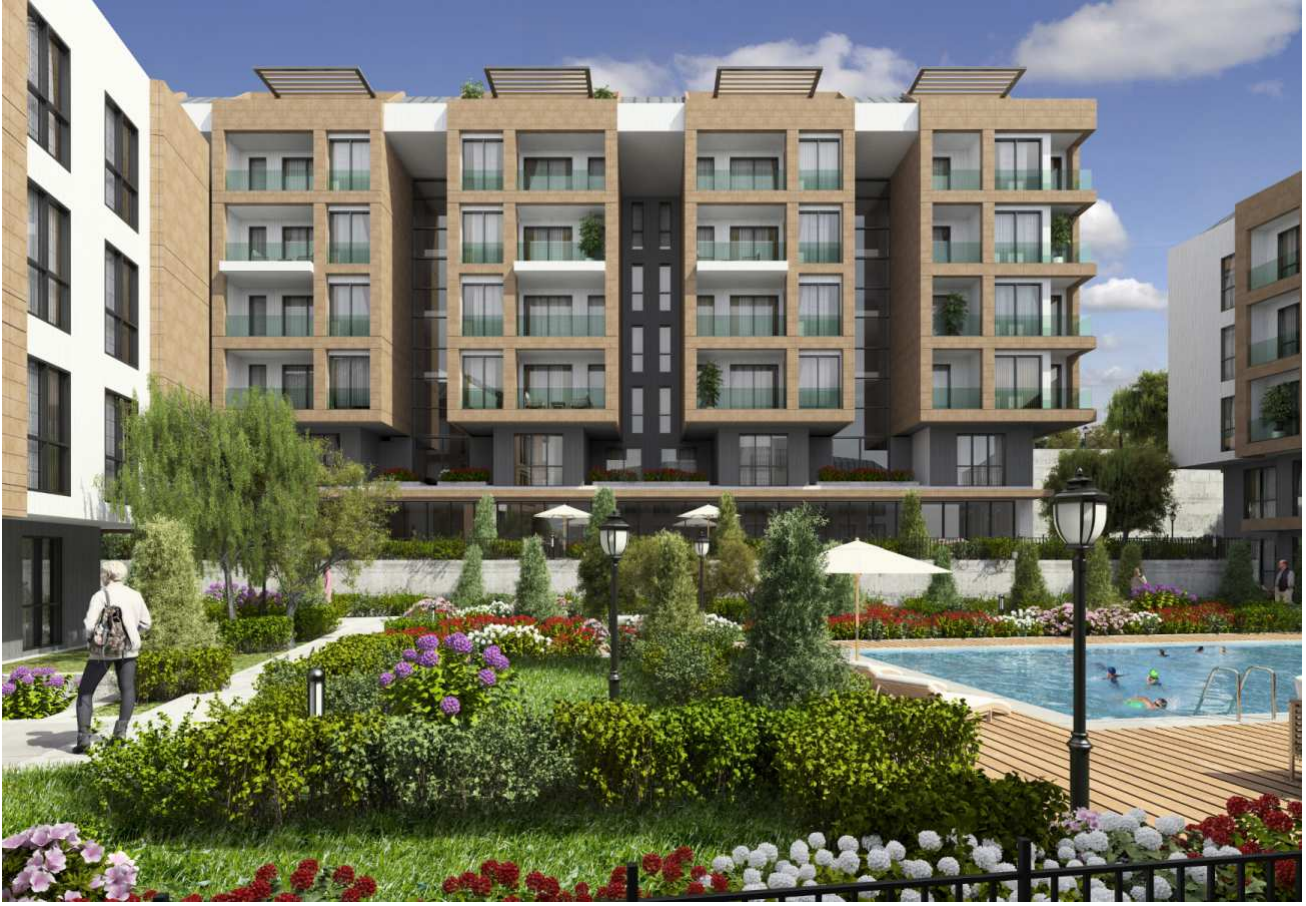

## KILIÇ MARINA BEYLİKDÜZÜ

TÜRKİYE / İSTANBUL / BEYLİKDÜZÜ

**Proje Durumu:  
Hemen Teslim**

**Fiyat Aralığı:  
9,904,000 - 9,904,000 TL**

**Yeni | Yatırımlık | Krediye Uygun |**

**Yatırımlık | Problemsiz |**

### **KONUM :**

**Caddeye Yakın, E5 e yakın, Minibüs Caddesine Yakın, Sahile Yakın,**