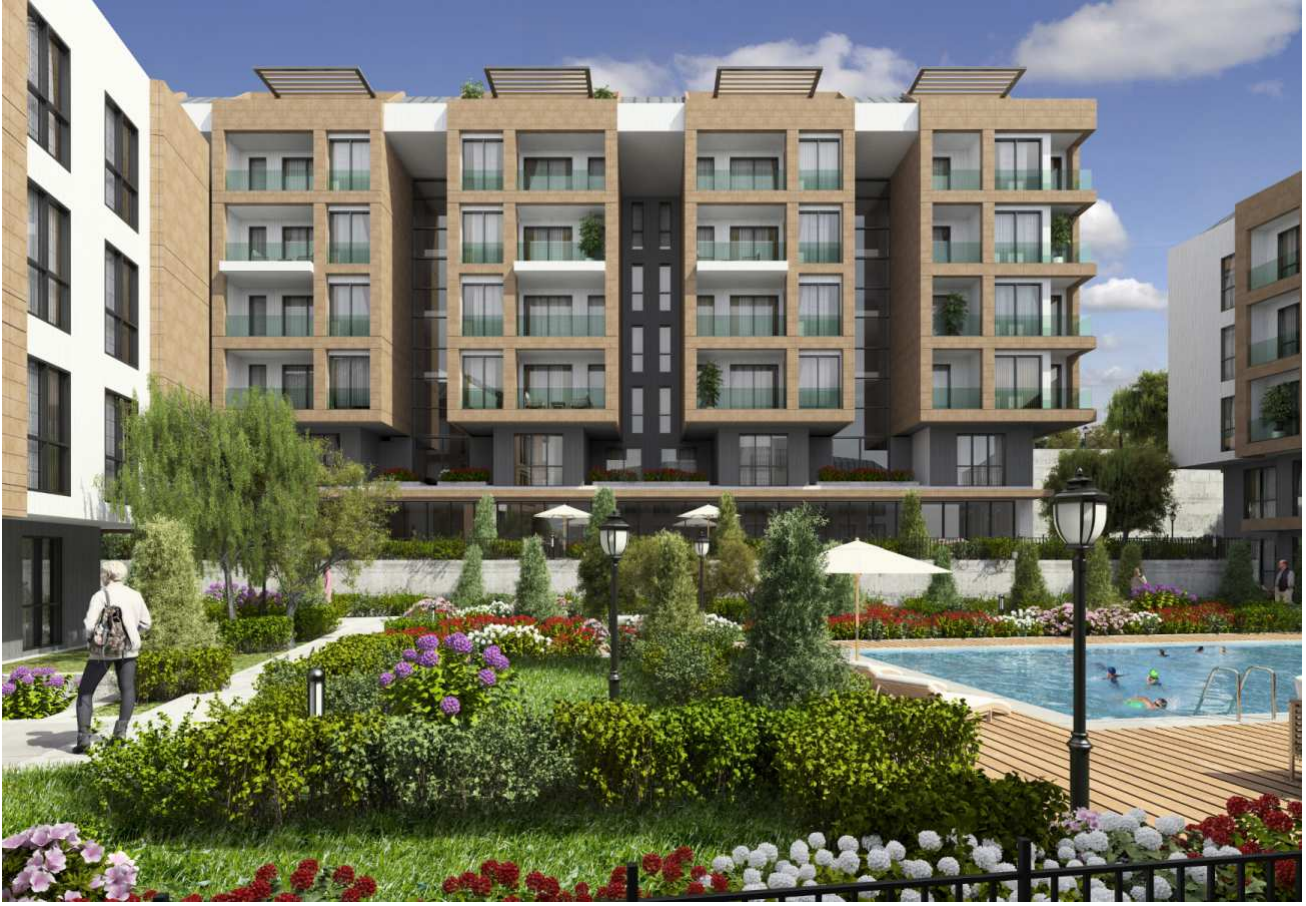

## KILIÇ MARINA BEYLİKDÜZÜ

TÜRKİYE / İSTANBUL / BEYLİKDÜZÜ

Proje Durumu:  
Hemen Teslim

Fiyat Aralığı:  
9,904,000 - 9,904,000 TL

Yeni | Yatırımlık | Krediye Uygun |

Yatırımlık | Problemsiz |

Kapalı alan (m<sup>2</sup>) : 8,000

### **KONUM :**

**Caddeye Yakın, E5 e yakın, Minibüs Caddesine Yakın, Sahile Yakın,**