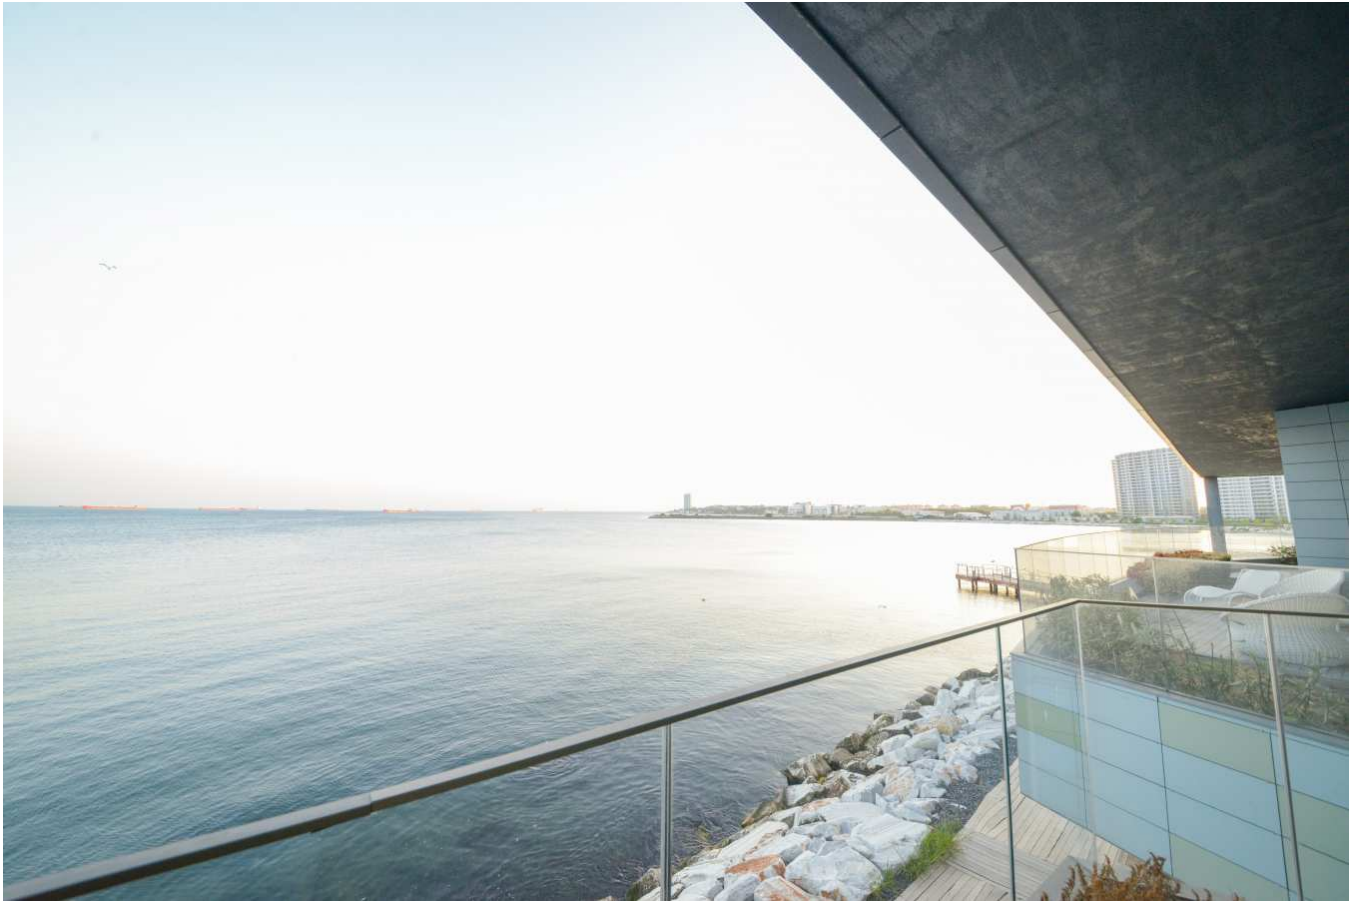

SEA PEARL

TURKEY / ISTANBUL / ATAŞEHİR

**Project Status:
Completed**

**Price Range:
859,100 - 859,100 \$**

Product Documents

[YasamKatalog_sf01_56_i_sayfalar_compressed.pdf](#) |
[YasamKatalog_sf01_56_ARB_2ozalit_compressed.pdf](#) |