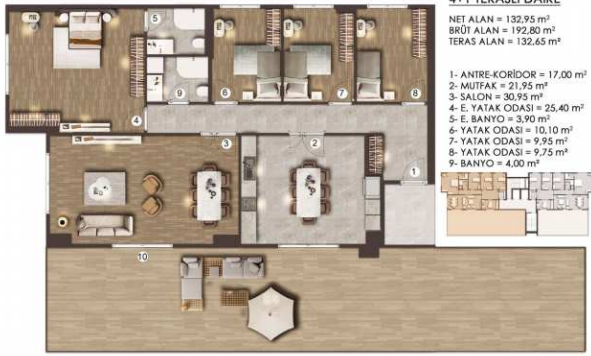

FLAMİNGO GÖL EVLERİ / D BLOK

12. KAT