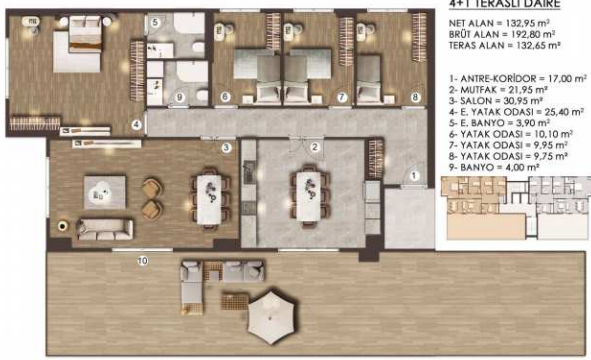

FLAMİNGO GÖL EVLERİ / D BLOK

12. KAT