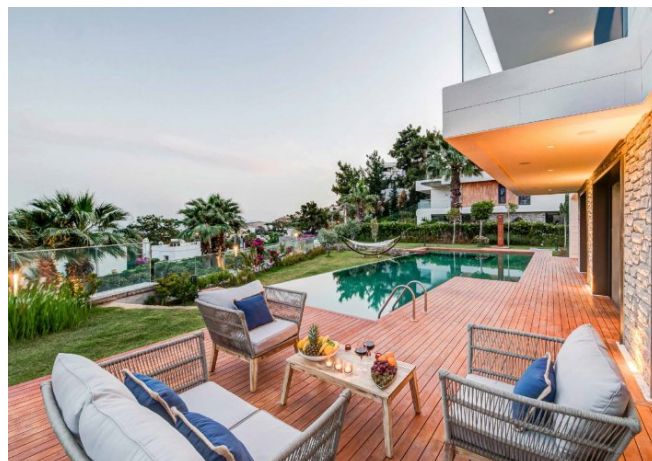

3,500,000 €

553 m², 6 + 1
Продажа, Вилла