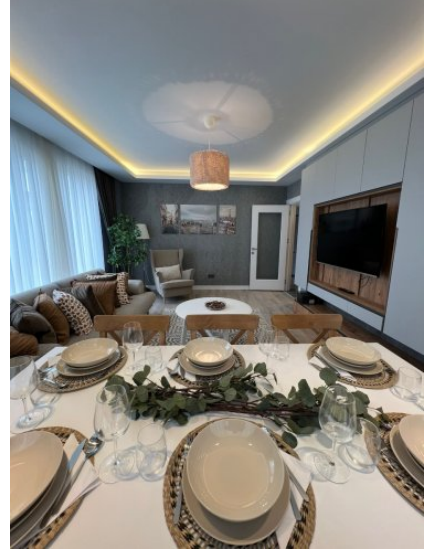

240,000 $

110 m²
Satılık, Apartman Dairesi